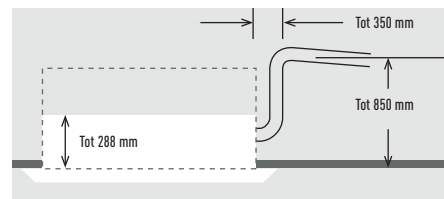

Een opvoerhoogte tot 850 mm vanaf onderzijde plafond

De opvoerhoogte kan met behulp van een hogedruk condenspomp met circa 350 mm boven de normale waarde worden verhoogd. Daarnaast zijn lange, horizontale leidingen mogelijk. De lichtgewicht cassette-unit weegt 18 kilo en heeft een inbouwhoogte van slechts 288 mm. Hierdoor is installatie in een beperkte ruimte mogelijk.