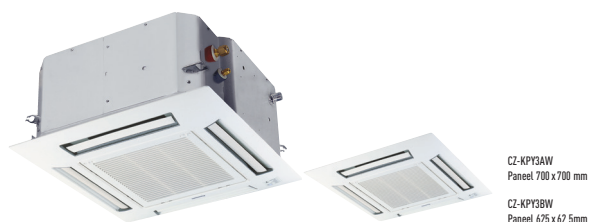

4-WEG CASSETTE 60X60 COMPACT MAAR KRACHTIG

- Ideaal voor gebruik in kantoren en restaurants
- Aansluiting verse luchttoevoer
- Meerdere instelbare luchtstromen
- Drie ventilatorsnelheden
- Ingebouwde condenspomp tot 850 mm opvoerhoogte
- Nieuwe Comfort Cloud controller

Nieuwe commerciële WLAN-adaptor

De nieuwe CZ-CAPWFC1 interface maakt het mogelijk om een of meerdere binnendelen op afstand te bedienen met de Panasonic Comfort Cloud app. Hierdoor kan het gebruik en de service op afstand worden geregeld en foutmeldingen uitgelezen.

Een opvoerhoogte tot 850 mm vanaf onderzijde plafond

De opvoerhoogte kan met behulp van een hogedruk condenspomp met circa 350 mm boven de normale waarde worden verhoogd. Daarnaast zijn lange, horizontale leidingen mogelijk. De lichtgewicht cassette-unit weegt 18 kilo en heeft een inbouwhoogte van slechts 288 mm. Hierdoor is installatie in een beperkte ruimte mogelijk.

- AC-systeem informatie scannen en opslaan
- Gemakkelijke toegang tot de handmatige database
- Inbedrijfstelling, F-gascheck data geschiedenis

Unieke Light ID technologie van Panasonic

Enkelfase

			3,60kW	5,00kW
KIT			KIT-36PY2ZH5	KIT-50PY2ZH5
Afstandsbediening			CZ-RTC5B	CZ-RTC5B
Koelcapaciteit	Nominaal (Min - Max)	kW	3,60 (1,50 - 4,00)	5,00 (1,50 - 5,60)
SEER			6,60 A++	6,40 A++
Verwarmingscapaciteit	Nominaal (Min - Max)	kW	4,00 (1,50 - 5,00)	5,60 (1,50 - 6,50)
SCOP			4,60 A++	4,30 A+
Binnenunit			S-36PY2E5B	S-50PY2E5B
Geluidsdrukniveau	Hi / Med / Lo	dB(A)	36/32/26	40/37/33
Afmetingen (H x B x D)	CZ-KPY3AW Paneel	mm	31 x 700 x 700	31 x 700 x 700
	CZ-KPY3BW Paneel	mm	31 x 625 x 625	31 x 625 x 625
Buitenunit			U-36PZH2E5	U-50PZH2E5
Afmetingen	H x B x D	mm	695 x 875 x 320	695 x 875 x 320
Leidingslengte / Hoogteverschil binnen-buiten		m	3 ~ 40 / 30	3 ~ 40 / 30